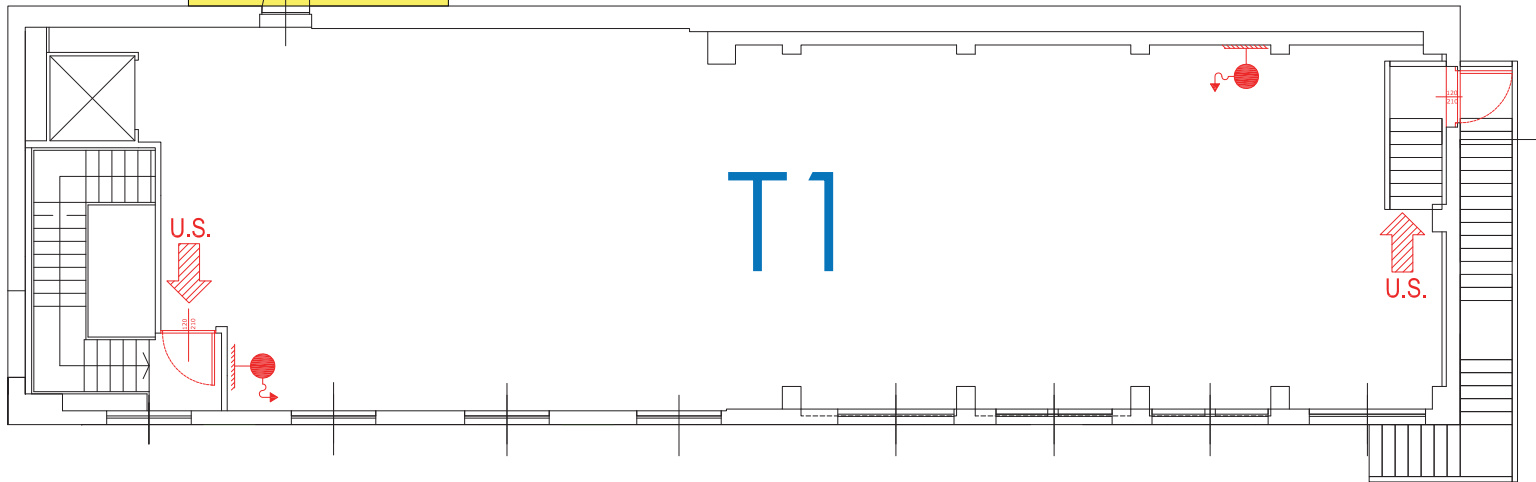

area non
a disposizione

PIANO PRIMO

PORTA REI 90 120 x 210 CON
MANIGLIONE ANTIPANICO

LANCIA ANTINCENDIO - 25m
UNI 45